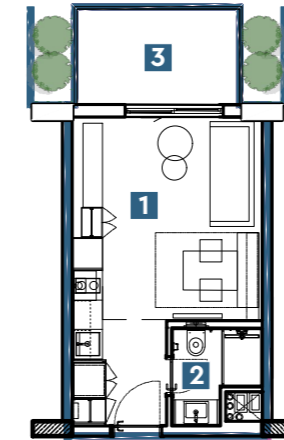

Yenilenin!

2+1 Yaşam Alanı

Vaziyet Planı
viven
Suites

1+0 Kat Planı

Net	22.80 m ²
Brüt	33.80 m ²
Genel Brüt	43.94 m ²

1 Yaşam Alanı	19.80 m ²
2 Banyo	3 m ²
3 Balkon	7 m ²

1+1 Kat Planı

Net	34.50 m ²
Brüt	51.70 m ²
Genel Brüt	67.21 m ²

1 Yaşam Alanı	17.60 m ²
2 Banyo	4.30 m ²
3 Yatak Odası	9.70 m ²
4 Balkon	11.50 m ²

2+1 Kat Planı

Net	51.20 m ²
Brüt	90.50 m ²
Genel Brüt	117.65 m ²

1 Yaşam Alanı	20.00 m ²
2 Yatak Odası	10.40 m ²
3 Ebeveyn Banyosu	3 m ²
4 Giriş Holü	5.70 m ²
5 Banyo	4.50 m ²
6 Yatak Odası	7.60 m ²
7 Balkon	29.50 m ²