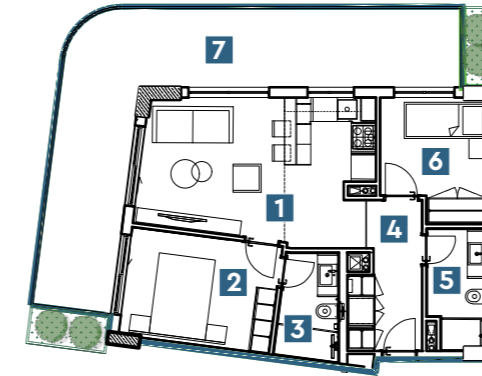

1+1
Yatak Odası

1+1 Balkon

2+1
Stüdyo Daireler

2+1
Yatak Odası

Sizin ve aileniz için
tasarlandı...

viven
Suites

Yaşam Alanı – Yatak Odası

2+1 Banyo

Yenilenin!

2+1 Yaşam Alanı

Vaziyet Planı
viven
Suites

1+0 Kat Planı

Net	22.80 m ²
Brüt	33.80 m ²
Genel Brüt	43.94 m ²

1 Yaşam Alanı	19.80 m ²
2 Banyo	3 m ²
3 Balkon	7 m ²

1+1 Kat Planı

Net	34.50 m ²
Brüt	51.70 m ²
Genel Brüt	67.21 m ²

1 Yaşam Alanı	17.60 m ²
2 Banyo	4.30 m ²
3 Yatak Odası	9.70 m ²
4 Balkon	11.50 m ²

2+1 Kat Planı

Net	51.20 m ²
Brüt	90.50 m ²
Genel Brüt	117.65 m ²

1 Yaşam Alanı	20.00 m ²
2 Yatak Odası	10.40 m ²
3 Ebeveyn Banyosu	3 m ²
4 Giriş Holü	5.70 m ²
5 Banyo	4.50 m ²
6 Yatak Odası	7.60 m ²
7 Balkon	29.50 m ²