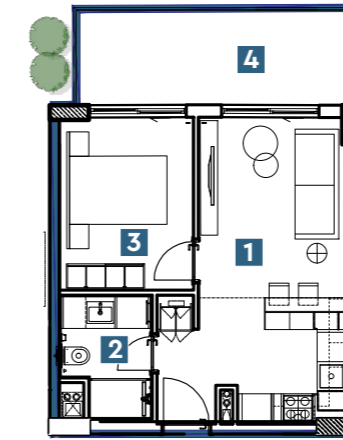

1+1
Yatak Odası

1+1 Balkon

2+1
Stüdyo Daireler

2+1
Yatak Odası

Sizin ve aileniz için
tasarlandı...

viven
Suites

Yaşam Alanı – Yatak Odası

2+1 Banyo

Yenilenin!

2+1 Yaşam Alanı

Vaziyet Planı
viven
Suites

1+0 Kat Planı

Net	22.80 m ²
Brüt	33.80 m ²
Genel Brüt	43.94 m ²

1 Yaşam Alanı	19.80 m ²
2 Banyo	3 m ²
3 Balkon	7 m ²

1+1 Kat Planı

Net	34.50 m ²
Brüt	51.70 m ²
Genel Brüt	67.21 m ²

1 Yaşam Alanı	17.60 m ²
2 Banyo	4.30 m ²
3 Yatak Odası	9.70 m ²
4 Balkon	11.50 m ²

2+1 Kat Planı

Net	51.20 m ²
Brüt	90.50 m ²
Genel Brüt	117.65 m ²

1 Yaşam Alanı	20.00 m ²
2 Yatak Odası	10.40 m ²
3 Ebeveyn Banyosu	3 m ²
4 Giriş Holü	5.70 m ²
5 Banyo	4.50 m ²
6 Yatak Odası	7.60 m ²
7 Balkon	29.50 m ²