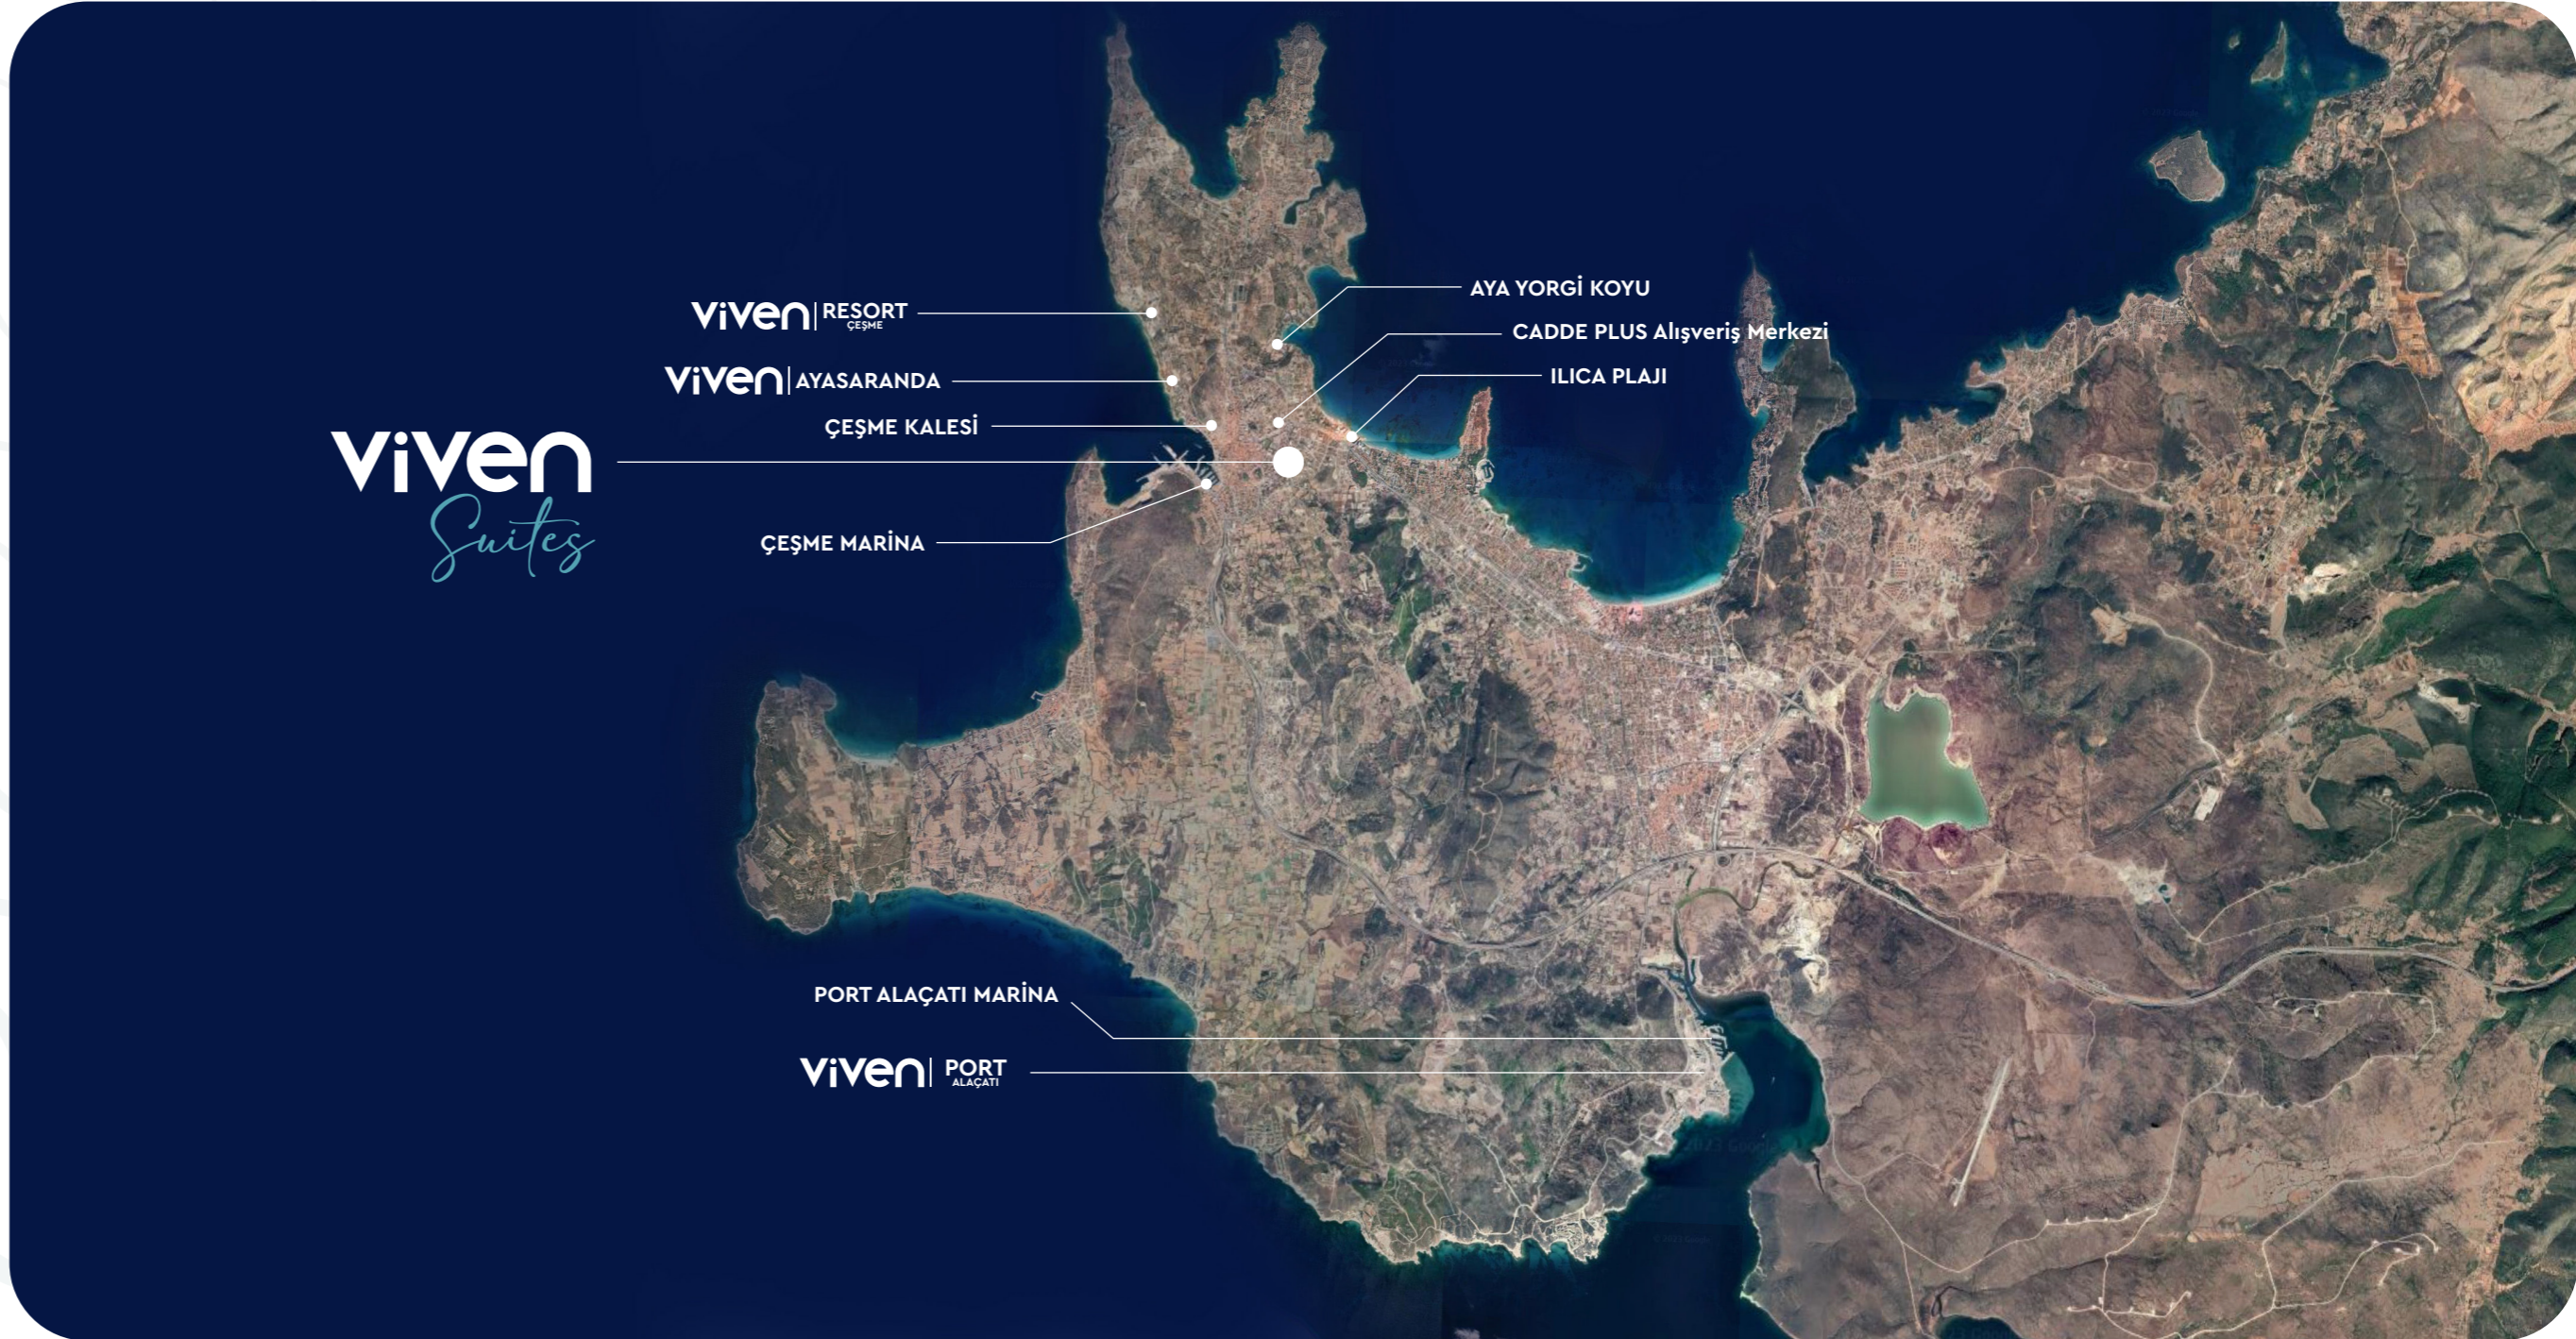

Çeşme'de her yere yakın olun!

Mesafeler

Çeşme Marina	700 m
Çeşme Kalesi	740 m
Cadde Plus Alışveriş Merkezi	550 m
İlica Plajı	1247 m
Aya Yorgi Koyu	1700 m
Alaçatı	9 km
Port Alaçatı Marina	10 km
Adnan Menderes Havalimanı	95 km
İzmir Şehir Merkezi	90 km
Viven Ayasaranda	2000 m
Viven Resort Çeşme	2500 m
Viven Port Alaçatı	10 km

viven
Suites